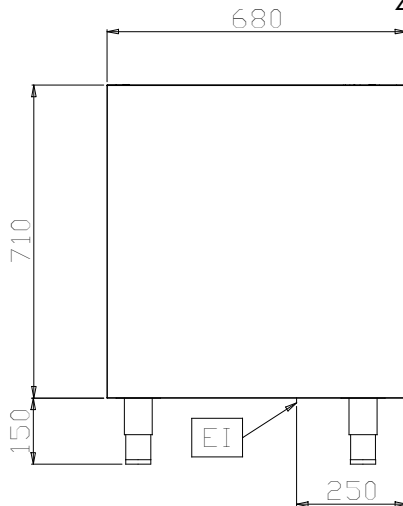

Zij aanzicht

EI = Elektrische aansluiting