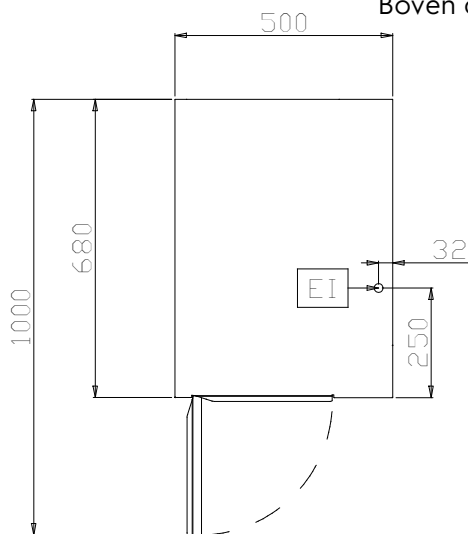

Boven aanzicht

Elektrisch

Voltage:

121830 (TERPE5)

230 V/1 ph/50/60 Hz

Totaal vermogen:

1.4 kW

Algemene Gegevens:

Kast breedte:	330 mm
Kast diepte:	645 mm
Kast hoogte:	620 mm
Aantal deuren:	1
Deur type:	Scharnierend
Afmetingen, extern, breedte:	500 mm
Afmetingen, extern, diepte:	680 mm
Afmetingen, extern, hoogte:	860 mm
Gewicht, netto:	9 kg

Werktafels
Onderbouw warmkast 500mm, 1 draaideur, tussenschap, stelpoten

Het bedrijf behoudt het recht de producten te wijzigen.

2024.04.23