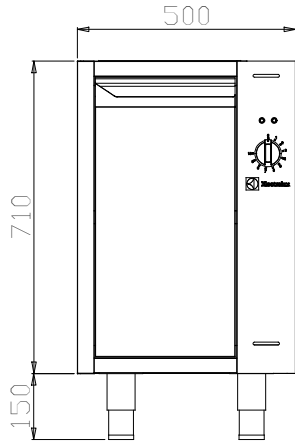

Electrolux
PROFESSIONAL

Werktafels Onderbouw warmkast 500mm, 1 draaideur, tussenschap, stelpoten

Front aanzicht